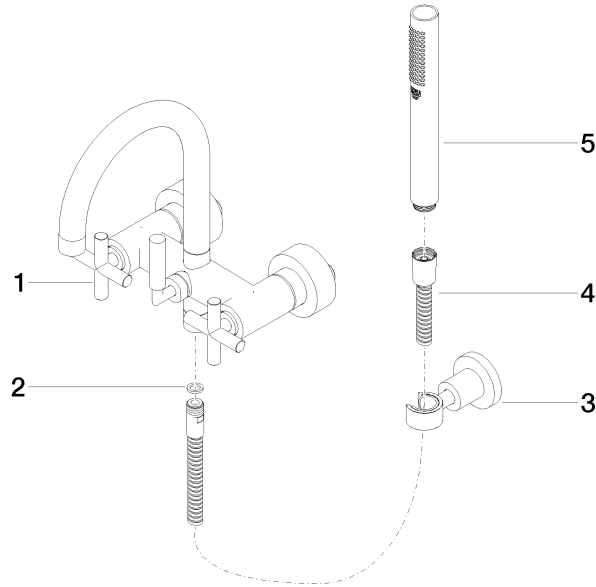

25 133 892

- Bocca: getto circolare con aria
- portata max 22 l/min a una pressione idraulica di 3 bar
- Doccetta: COMPACT RAIN, portata max. 6,8 l/min (a 3 bar)
- Gruppo doccetta con flessibile con sistema anticalcare
- sporgenza 240 mm
- Deviatore a rotazione vasca/doccia
- rosette scorrevoli Ø 65 mm
- Rosetta per supporto doccia Ø 50mm
- ingresso 1/2"
- Interasse 150 mm ± 15 mm
- Flessibile doccetta in metallo 1250mm con protezione antitorsione integrata

Sistema di sicurezza antiriflusso.

Possibilità di combinazione con i collegamenti di livello su richiesta (x-TRA SERVICE).

	Cromato	25 133 892-00
	Platinato spazzolato	25 133 892-06
	Platinato	25 133 892-08
	Dark Chrome	25 133 892-19
	Ottone spazzolato (Oro 23k)	25 133 892-28
	Nero opaco	25 133 892-33
	Champagne spazzolato (Oro 22k)	25 133 892-46
	Champagne (Oro 22k)	25 133 892-47
	Cromo spazzolato	25 133 892-93
	Dark Platinum spazzolato	25 133 892-99

25 133 892

**Diagramma di portata**

**Certificati**

WRAS\_2210004.

LGA\_18933.

Belgaqua\_21-026-27\_4.

25 133 892

Parts for other finishes can be found here: Platinato spazzolato

### Elenco delle parti di ricambio

N.	Codice articolo	Denominazione	Quantità necessaria	Tempo di produzione
1	25 100 892-00	TARA Gruppo vasca montaggio a muro - Cromato	1	-
Il pezzo di ricambio non può più essere ordinato, si prega di ordinare l'articolo sostitutivo				
2	90 14 20 026 00 90	guarnizione	1	2
3	28 050 892-00	TARA Supporto doccetta - Cromato	1	10
4	90 30 02 072 00-00	Flessibile metallico per doccetta 1/2" x 3/8" x 1250 mm - Cromato	1	10
5	90 12 11 140 30-00	doccia	1	10