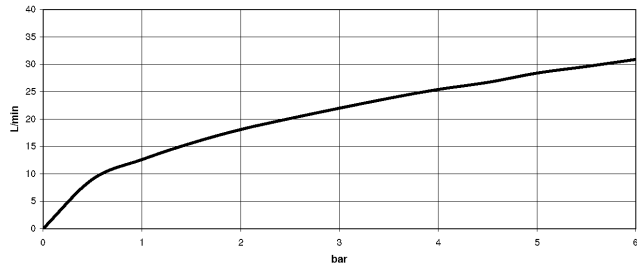

Diagramma di portata

Certificati

WRAS_2210004.

LGA_18933.

Belgaqua_21-026-27_4.