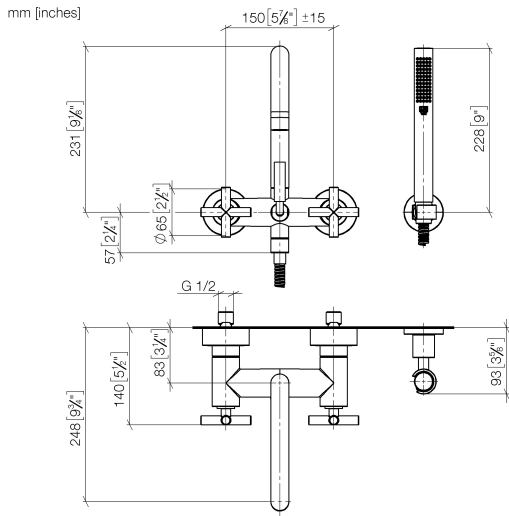

25 133 892

- Bocca: getto circolare con aria
- portata max 22 l/min a una pressione idraulica di 3 bar
- Doccetta: COMPACT RAIN, portata max. 6,8 l/min (a 3 bar)
- Gruppo doccetta con flessibile con sistema anticalcare
- sporgenza 240 mm
- Deviatore a rotazione vasca/doccia
- rosette scorrevoli Ø 65 mm
- Rosetta per supporto doccia Ø 50mm
- ingresso 1/2"
- Interasse 150 mm ± 15 mm
- Flessibile doccetta in metallo 1250mm con protezione antitorsione integrata

Sistema di sicurezza antiriflusso.

Possibilità di combinazione con i collegamenti di livello su richiesta (x-TRA SERVICE).

	Cromato	25 133 892-00
	Platinato spazzolato	25 133 892-06
	Platinato	25 133 892-08
	Dark Chrome	25 133 892-19
	Ottone spazzolato (Oro 23k)	25 133 892-28
	Nero opaco	25 133 892-33
	Champagne spazzolato (Oro 22k)	25 133 892-46
	Champagne (Oro 22k)	25 133 892-47
	Cromo spazzolato	25 133 892-93
	Dark Platinum spazzolato	25 133 892-99

25 133 892

**Diagramma di portata**

**Certificati**

WRAS\_2210004.

LGA\_18933.

Belgaqua\_21-026-27\_4.

25 133 892

Parts for other finishes can be found here: Platinato spazzolato

### Elenco delle parti di ricambio

N.	Codice articolo	Denominazione	Quantità necessaria	Tempo di produzione
1	25 100 892-00	TARA Gruppo vasca montaggio a muro - Cromato	1	-
Il pezzo di ricambio non può più essere ordinato, si prega di ordinare l'articolo sostitutivo				
2	90 14 20 026 00 90	guarnizione	1	2
3	28 050 892-00	TARA Supporto doccetta - Cromato	1	10
4	90 30 02 072 00-00	Flessibile metallico per doccetta 1/2" x 3/8" x 1250 mm - Cromato	1	10
5	90 12 11 140 30-00	doccia	1	10